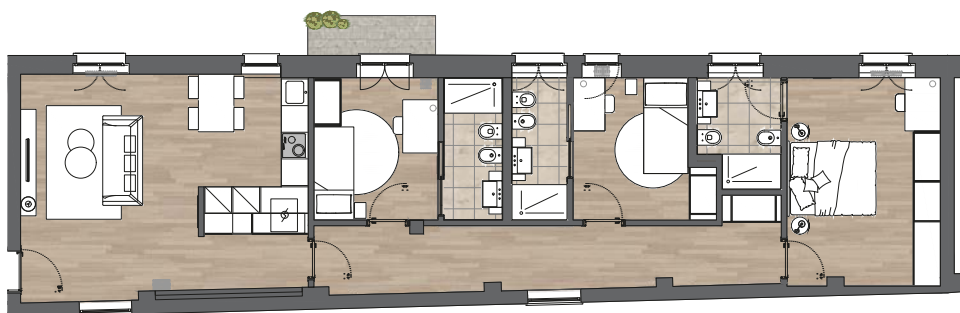

Multi-room

E.02.01 B

SPESE CONDOMINIALI MENSILI: 149 €

CANONE MENSILE: 870 €

Soluzione abitativa arredata in affitto in coliving sulla Darsena a Milano. 1 suite singola con bagno privato (14mq) e un living comune moderno e funzionale. Soluzione perfetta per aziende che necessitano di spazi per i propri dipendenti, o per giovani professionisti.

Caratteristiche

📏	Dimensione	121 mq
☰	Piano	2
📏	Vani	4
🚽	Bagni	3
👤	Stile:	Mad man
🛋️	Arredamento:	Premium
🛏️	Camere:	3
🚪	Balcone:	No

Arredamento Premium:

Arredo in Comune:

- Mobili Cucina
- Armadio Disimpegno
- Mobile Tv
- Tavolo
- Sedie
- Divano Sala
- Televisione in Sala
- Luci fisse

Arredo Camera Privato:

- Letto Singolo
- Comodino
- Armadio Camera
- Scrivania
- Mobile Bagno
- Box Doccia
- Tende

Quanto rappresentato nelle immagini riguardo agli arredi risulta indicativo, non saranno presenti gli arredi di fino. L'elenco completo delle dotazioni sarà fornito unitamente al contratto di locazione.